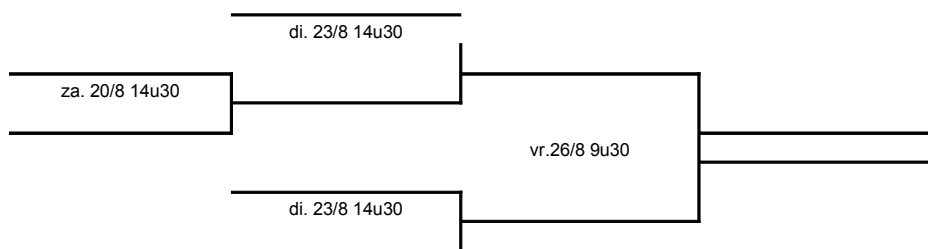

BNP PARIBAS
FORTIS

JEUGDINTERCLUB

EINDRONDE 2011 : SPEELSCHEMA - Afdeling 2

Meisjes 10

Antwerpen

Oost-Vlaanderen

Vlaams-Brabant

West-Vlaanderen

Limburg

Deze wedstrijden gaan door op [TC Beckhand](#)